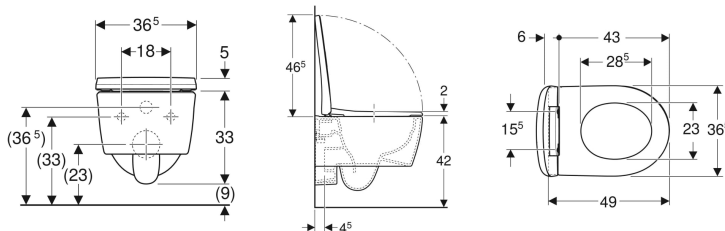

Geberit iCon set konzolne WC školjke, skraćena projekcija, zatvorena forma, Rimfree, s WC sjedalom

Ogledna slika

Namjeravana uporaba

- Za ugradbene vodokotliče
- Prikladno za ugradnju u male kupaonice i WC-e za goste

Svojstva

- Konzolni
- Rimfree
- Jednostavna montaža s pomoću tehnologije Easy Fast Fixing (Tip EFF3)
- Tip 1, puna količina ispiranja 6 / 5 l, prema EN 997

- Ispire s 4.5 l
- Zatvorena forma
- Skriveno učvršćenje
- Skraćena projekcija
- WC sjedalo od Duroplasta, antibakterijsko
- Preklonni poklopac WC-a
- Tanki dizajn

Tehnički podaci

Materijal | sanitarna keramika

Opseg isporuke

- WC školjka
- WC sjedalo
- Pričvrtni materijal

Art. br.	Boja / površina	B	H	T	Funkcija QuickRelease	Funkcija SoftClosing	Učvršćenje	Materijal okova
500.814.00.1	bijela	36.6 cm	38.1 cm	49 cm	da	da	odozgo	mesing kromirani